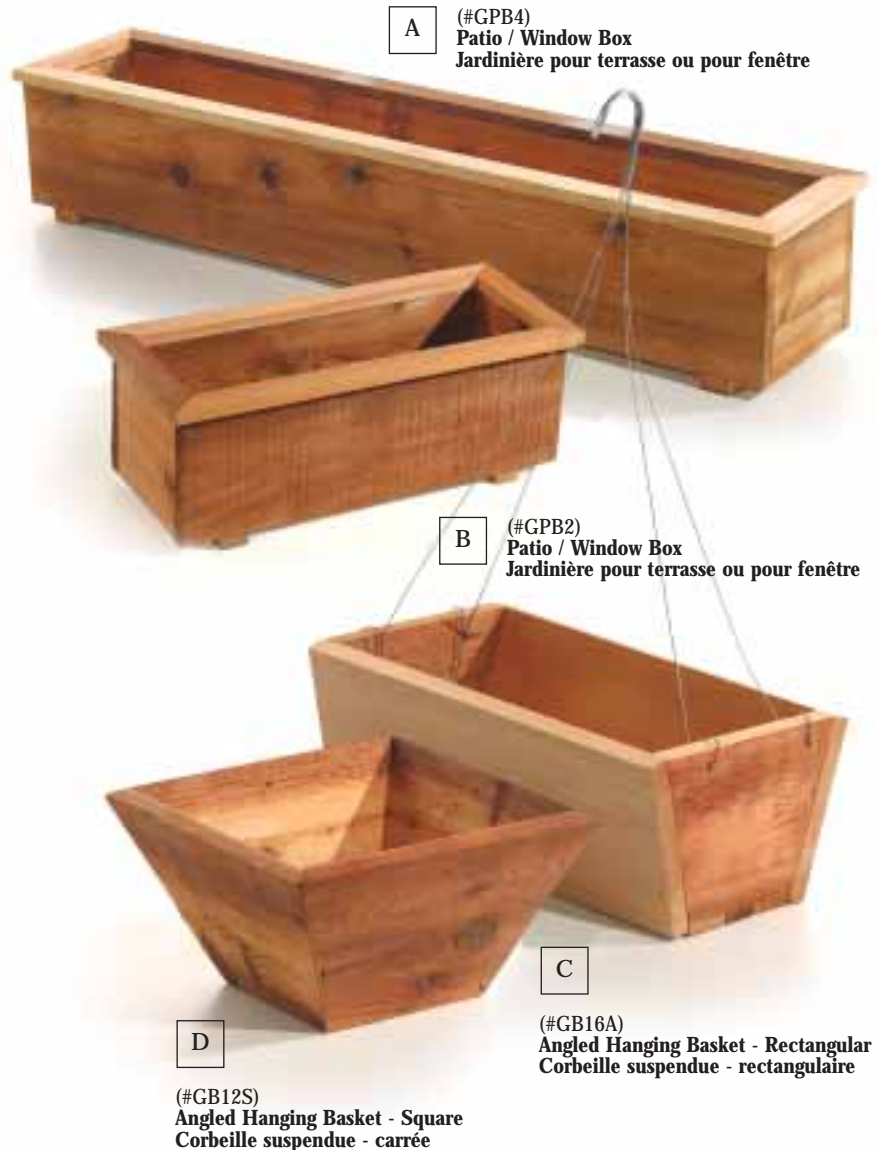

Une note de couleur

Les fleurs saisonnières et la beauté naturelle du bois donnent de la vie aux terrasses en bois ou autres. Ces corbeilles suspendues de cèdre, ces jardinières pour fenêtres et pour terrasses sont légères et peuvent être facilement déplacées. Elles peuvent être enduites de teintures, d'huile ou peintes. On peut également leur permettre de prendre naturellement une patine gris argenté.

Specifications / Spécifications

A.	Width / Largeur	Height / Hauteur	Depth / Épaisseur
	9"	8"	48"
	228 mm	216 mm	1220 mm
	Top width / Largeur au sommet : 10" square / 254 mm		
B.	Width / Largeur	Height / Hauteur	Depth / Épaisseur
	9"	8"	24"
	228 mm	216 mm	610 mm
	Top width / Largeur au sommet : 10" square / 254 mm		
C.	Width / Largeur	Height / Hauteur	Depth / Épaisseur
	6"	6"	15"
	165 mm	152 mm	382 mm
	Wires included / Fils de fer compris		
D.	Width / Largeur	Height / Hauteur	Depth / Épaisseur
	12"	8"	12"
	305 mm	203 mm	305 mm
	Wires included / Fils de fer compris		

Products shown here have been photographed with a variety of stains and finishes applied. SCHOLS products are sold unfinished.
Les produits illustrés ici ont été photographiés avec des teintures et des peintures de finition. Les produits SCHOLS sont vendus non finis.

A (#GPB4)
Patio / Window Box
Jardinière pour terrasse ou pour fenêtre

B (#GPB2)
Patio / Window Box
Jardinière pour terrasse ou pour fenêtre

C (#GB16A)
Angled Hanging Basket - Rectangular
Corbeille suspendue - rectangulaire

D (#GB12S)
Angled Hanging Basket - Square
Corbeille suspendue - carrée

SCHOLS
SCHOLS CEDAR PRODUCTS LTD.

2660 Mt. Lehman Rd.
Abbotsford, B.C. V4X 2N3
604.850.1426 Phone / Téléphone
604.850.8989 Fax / Télécopieur
sales@scholscedar.com
www.scholscedar.com